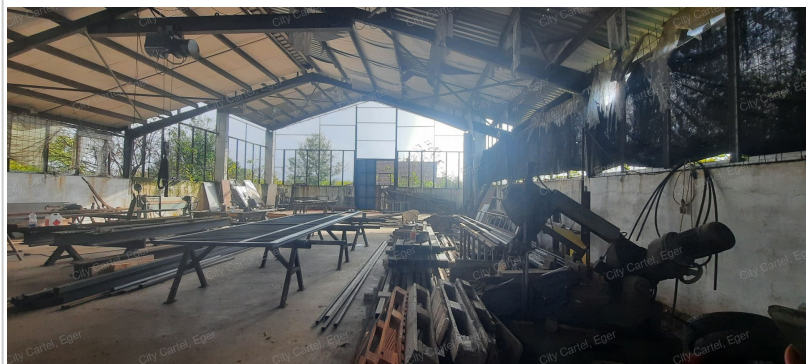

Eladó Telephely, 550 m², 1 000 m² telek, Komló

29 900 000 Ft (~72 712 €)

Adatlap sorszáma:	#14405025
Építési mód:	Acélszerkezetes
Építés éve:	0
Villany:	Bevezetve (230 - 400 Volt)
Víz:	Van, saját vízórával

Az Ön kapcsolattartója:

Tóth Istvánné
ingatlanértékesítő

+36 70 778-2372
t.istvanne@citycartel.hu

Heves vármegyében Kömlő településen kb. 1000 m²-es telken 550 m²-es acélszerkezetes csarnok eladó!

- a csarnok előtt van egy ingatlan, ami irodának alkalmas
- a telephely saroktelken található, két bejárattal rendelkezik
- a csarnok alkalmas haszongépjárművek parkolására. Ezeknek a járművek a javítása is megoldható, mert kb. 8 m magas és tehervonóhorog is van felszerelve
- a falu a hátrányos helyzetű települések közé tartozik, jó lehetőség van a pályázatokra!!!!
- hirdetésem felkeltette érdeklődését hívjon a 06 70/7782372 számon!!!!