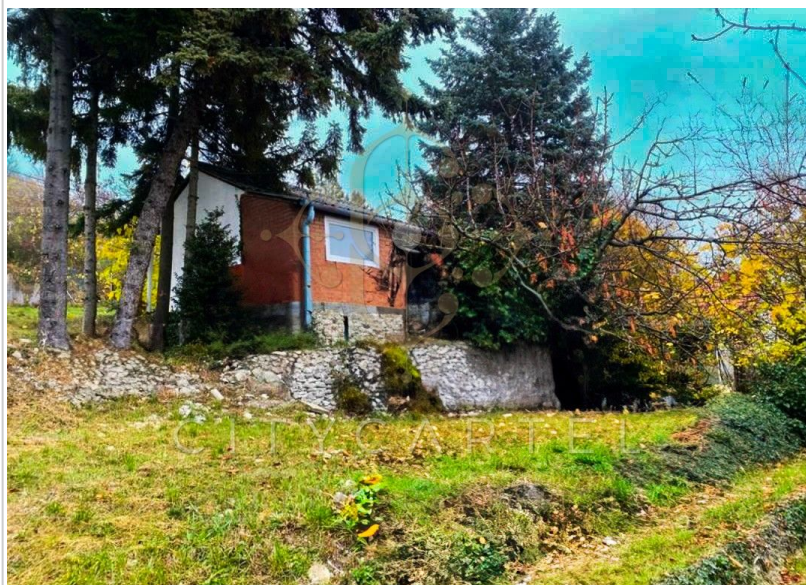

Eladó Építési telek, 760 m², Szentendre

43 000 000 Ft (~106 207 €)

Adatlap sorszáma:	#10825162
Építés éve:	0
Kilátás:	Panorámás
Villany:	Vezeték a telek előtt
Víz:	Van

Az Ön kapcsolattartója:

Bacsá Brigitta
Ingatlanszakértő - Realty Specialist
+36 30 815-2512
b.brigitta@citycartel.hu

CITYCARTEL
INTERNATIONAL LUXURY REAL ESTATE AGENCY

bemutatja:

ELADÓ TELEK SZENTENDRE PISMÁNY RÉSZÉN – KIVÉTELES LEHETŐSÉG!

Szentendre egyik legkeresettebb, csendes és zöldövezeti részén, a közkedvelt Pismányban, eladó egy 760 nm-es telek, amely fantasztikus panorámával és nyugodt

környezettel várja új tulajdonosát. A telek egy kis forgalmú mellékutcában helyezkedik el, ideális választás azok számára, akik a város közelségét és a természet közvetlen közelségét keresik.

A telken jelenleg egy bontandó ház található, amely lehetőséget ad arra, hogy saját

elképzelései szerint alakítsa ki új otthonát. A víz és a villany a telken megtalálható,

így az alapinfrastruktúra már adott.

ÉPÍTÉSI PARAMÉTEREK:

Terepszint alatti beépítés mértéke: 15%