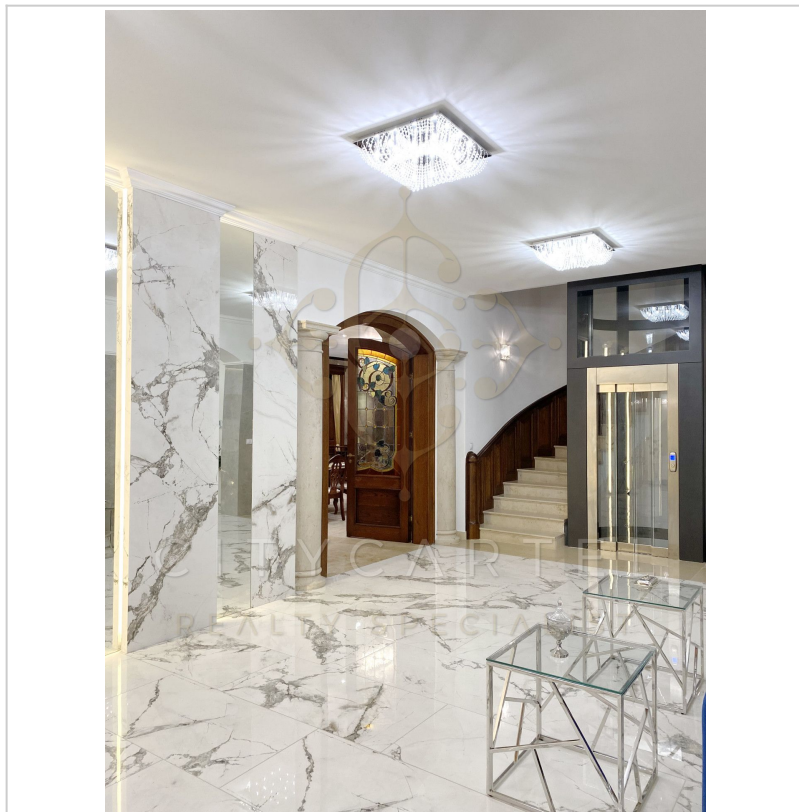

Eladó Villa, kastély, kúria, 1 200 m², 22 000 m² telek, Budajenő

7 200 000 € (~2 944 079 956 Ft)

Impozáns luxusvilla, klasszikus külsővel és a 21.sz.-i energiahatékonysággal, eladó!

Megamansion medencével, borospincével és sportpályákkal eladó!

Budajenő egyik legexkluzívabb, mesébe illő zöldövezeti részén, 21.129 m²-es parkosított telken, 1.200 nm-es, nappali + 10 hálósobás, liftes, panorámás luxus villa medencével, borospincével, 6 állásos garázzsal eladó.

A villa kifinomult eleganciáját már az érkezéskor érezni fogja, hiszen privát, 220 méteres filmbe illő feljáró vezet a kastély jellegű épülethez.

Az üveglift mind a 4 szintet kényelmesen elérhetővé teszi.

A fűtött beltéri medence pedig egész évben a pihenés központja.

A sportok szerelmeseinek két kivilágítható, műfüves sportpálya áll rendelkezésre, ahol tenisz, futball, kézilabda vagy akár röplabda is játszható.

A 325 nm-es borospince tökéletes helyszíne az exkluzív borkóstolóknak és társasági eseményeknek.

A villában minden a luxusról és a maximális kényelemről szól: a 10 hálósoba mindegyikéhez saját fürdőszoba tartozik, míg a manzárdszinten külön nappali, konyha, étkező és egy 56,52 m²-es könyvtárszoba is helyet kapott. Az ingatlanhoz tartozik egy külön, 48 nm-es személyzeti lakás, továbbá a fedett,

Adatlap sorszáma:	#10824996
Szobák:	11
Építési mód:	Tégla
Belső állapot:	Luxus
Külső állapot:	Kiváló
Fűtés:	Geotermikus hűtés-fűtés
Építés éve:	1198
Felújítás éve:	2022
Kilátás:	Panorámás
Tájolás:	Délnyugat
Komfort:	Luxus
Villany:	Bevezetve (230 Volt)
Víz:	Van, saját vízórával
Csatorna:	Közműhálózatba bekötve
Parkolás:	Garázsban
Bútorozottság:	Részben bútorozott
Akadálym.:	Részben akadálymentesített
Energ. tan.:	BB

Az Ön kapcsolattartója:

Kovács Rózsa
Ingatlanszakértő - Realty Specialist
+36 30 815-2501
k.rozsa@citycartel.hu